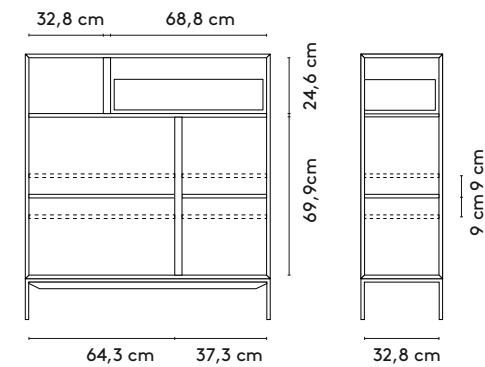

Adjustable feet
Maximal load 50 kg

Aanvullende informatie

Stelvoetjes
Maximale belasting 50 kg

Weitere Informationen

Stellfüsse
Maximale Belastung 50 kg

6 Measurements inside

Binnenmaten

Innenmaße