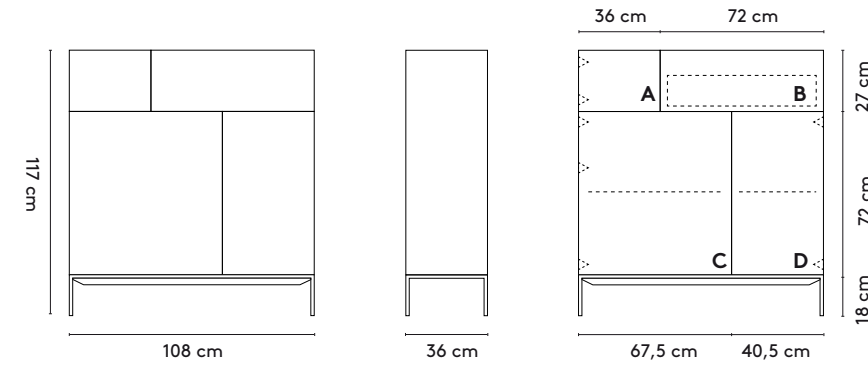

2 Vision Selected 1

3 Materials

Body: mdf
Interior: melamine decor
Front: mdf
Drawer: veneer on MDF
Frame: steel

Materialen

Romp: mdf
Interieur: decor melamine
Front: mdf
Lade: fineer op mdf
Onderstel: staal

Materialien

Korpus: MDF
Innere: Melimin-Dekor
Front: MDF
Schublade: MDF furniert
Untergestell: Stahl

4 Finishes

Body: lacquer
Interior: ral 7043 (reference)
Front A: lacquer
Front B: lacquer on veneer
Front C: lacquer
Front D: lacquer
Drawer: oak
Legs: ral 9005 black epoxy fine texture

Afwerkingen

Romp: lak
Interieur: ral 7043 (referentie)
Front A: lak
Front B: lak op fineer
Front C: lak
Front D: lak
Lade: eiken
Onderstel: ral 9005 black epoxy fine texture

Ausführungen

Korpus: Lack
Innere: Ral 7043 (referenz)
Front: Lack
Front B: Lack auf furnier
Front C: Lack
Front D: Lack
Schublade: Eiche
Untergestell: Ral 9005 black epoxy fine texture

5 Additional information

Adjustable feet
Maximal load 50 kg

Aanvullende informatie

Stelvoetjes
Maximale belasting 50 kg

Weitere Informationen

Stellfüsse
Maximale Belastung 50 kg